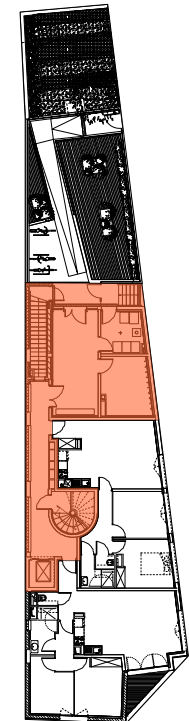

RESIDENCE DINEUR-JOFFRE
44 Boulevard du Maréchal JOFFRE
92340 BOURG-LA-REINE

**PARTIES COMMUNES
REZ-DE-JARDIN
HALL D'ENTRÉE**

BL : Boîtes aux lettres
FO : Fibre optique
OM : Ordures Ménagères

RESIDENCE DINEUR-JOFFRE
44 Boulevard du Maréchal JOFFRE
92340 BOURG-LA-REINE

10 places de parking en sous-sol
(+1 place de service)

2 places de parking en rez-de-jardin

Des modifications sont susceptibles d'être apportées à ce plan en fonction des nécessités techniques de réalisation, tant en ce qui concerne les dimensions libres que l'équipement. Les surfaces indiquées sont approximatives, les retombées, ainsi que l'emplacement des équipements sont figurés à titre indicatif. Présence de retombées de poutres. Présence de soffites ou faux-plafonds selon conduits de ventilation. La hauteur des seuils au droit des porte-fenêtres sur balcons ou terrasses pourra varier de 5 à 35cm à partir du sol intérieur.