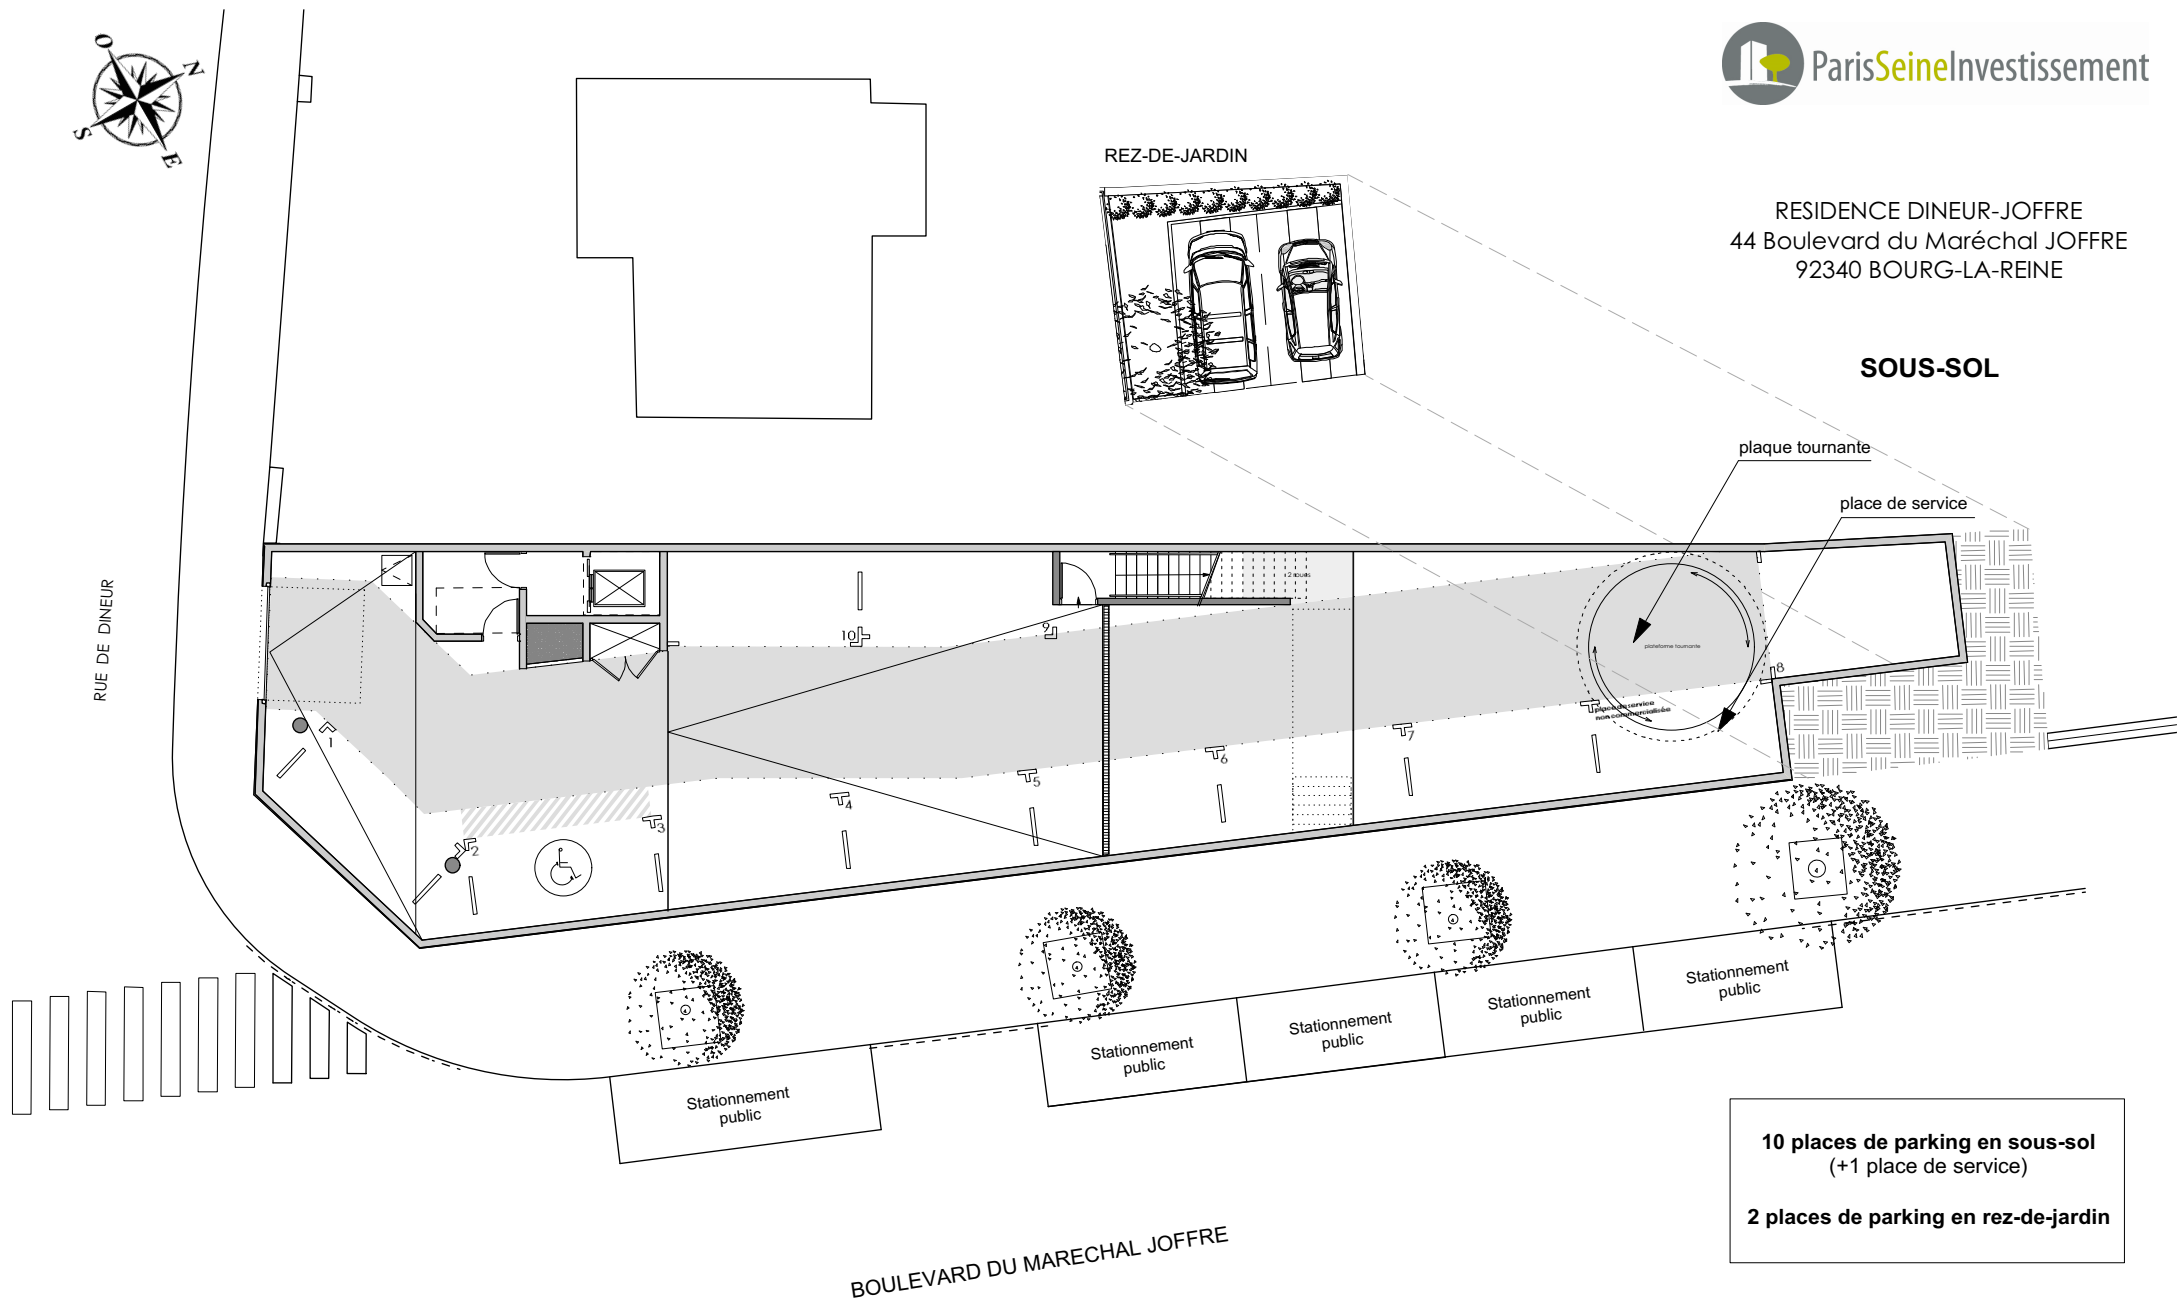

RESIDENCE DINEUR-JOFFRE
44 Boulevard du Maréchal JOFFRE
92340 BOURG-LA-REINE

**PARTIES COMMUNES
REZ-DE-JARDIN
HALL D'ENTRÉE**

BL : Boîtes aux lettres
FO : Fibre optique
OM : Ordures Ménagères

RESIDENCE DINEUR-JOFFRE
44 Boulevard du Maréchal JOFFRE
92340 BOURG-LA-REINE

10 places de parking en sous-sol
(+1 place de service)

2 places de parking en rez-de-jardin

Des modifications sont susceptibles d'être apportées à ce plan en fonction des nécessités techniques de réalisation, tant en ce qui concerne les dimensions libres que l'équipement. Les surfaces indiquées sont approximatives, les retombées, ainsi que l'emplacement des équipements sont figurés à titre indicatif. Présence de retombées de poutres. Présence de soffites ou faux-plafonds selon conduits de ventilation. La hauteur des seuils au droit des porte-fenêtres sur balcons ou terrasses pourra varier de 5 à 35cm à partir du sol intérieur.