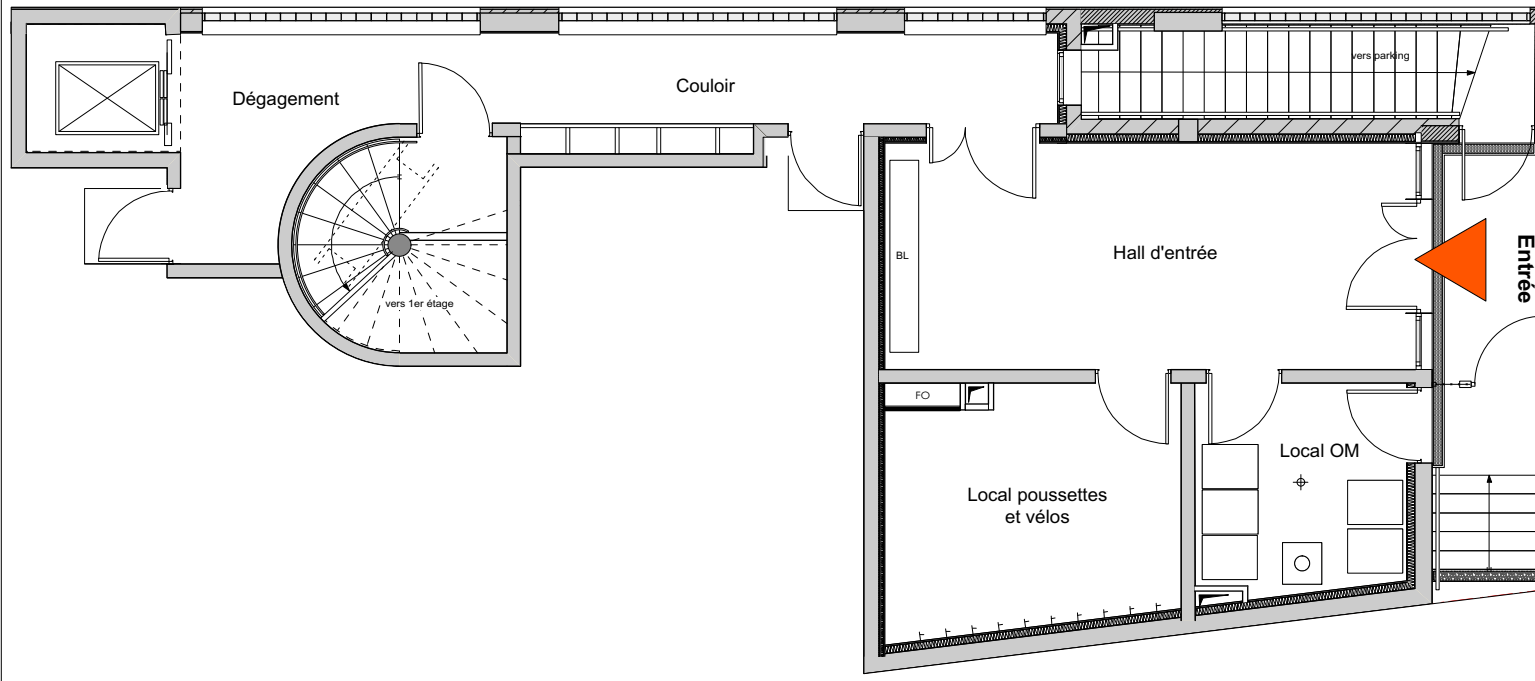

RESIDENCE DINEUR-JOFFRE
44 Boulevard du Maréchal JOFFRE
92340 BOURG-LA-REINE

**PARTIES COMMUNES
REZ-DE-JARDIN
HALL D'ENTRÉE**

BL : Boîtes aux lettres
FO : Fibre optique
OM : Ordures Ménagères

RESIDENCE DINEUR-JOFFRE
44 Boulevard du Maréchal JOFFRE
92340 BOURG-LA-REINE

10 places de parking en sous-sol
(+1 place de service)

2 places de parking en rez-de-jardin

Des modifications sont susceptibles d'être apportées à ce plan en fonction des nécessités techniques de réalisation, tant en ce qui concerne les dimensions libres que l'équipement. Les surfaces indiquées sont approximatives, les retombées, ainsi que l'emplacement des équipements sont figurés à titre indicatif. Présence de retombées de poutres. Présence de soffites ou faux-plafonds selon conduits de ventilation. La hauteur des seuils au droit des porte-fenêtres sur balcons ou terrasses pourra varier de 5 à 35cm à partir du sol intérieur.