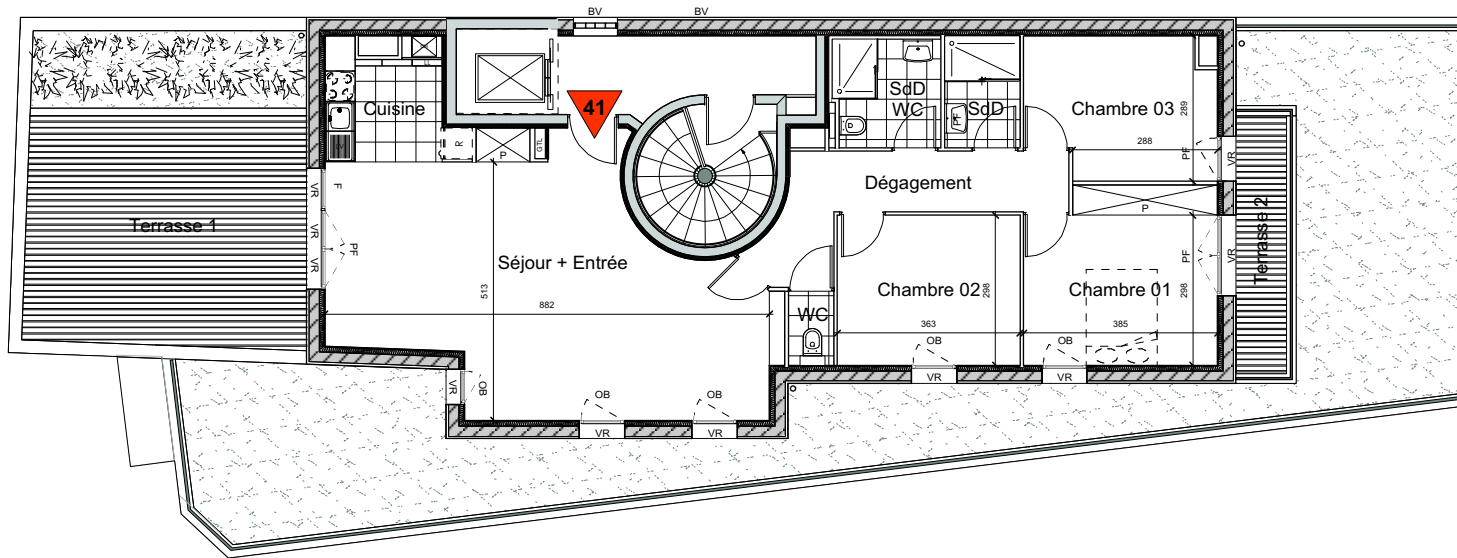

RESIDENCE DINEUR-JOFFRE
44 Boulevard du Maréchal JOFFRE
92340 BOURG-LA-REINE

Appartement 41 - 4 pièces

Séjour + Entrée	38.4
Cuisine	5.8
WC	1.3
Salle de douche/WC	4.8
Salle de douche	3.3
Dégagement	8.9
Chambre 01	13.2
Chambre 02	10.8
Chambre 03	10.2

Surface habitable = 96.7 m²
Terrasse 1 25.4 m²
Terrasse 2 5.1 m²

Ameublement : P : Placard

Electroménagers :

LV : Lave-vaisselle

LL : Lave-linge

R : Réfrigérateur

CH : Chaudière

GTL : Gaine technique logement

Ouvertures :
F : Fenêtre
PF : Porte-fenêtre
OB : Oscillant-battant
BV : Briques de verre
VR : Volet Roulant

cloison démontable 70mm pour configuration PMR

0 1 2 3 4 5m

4ème Etage